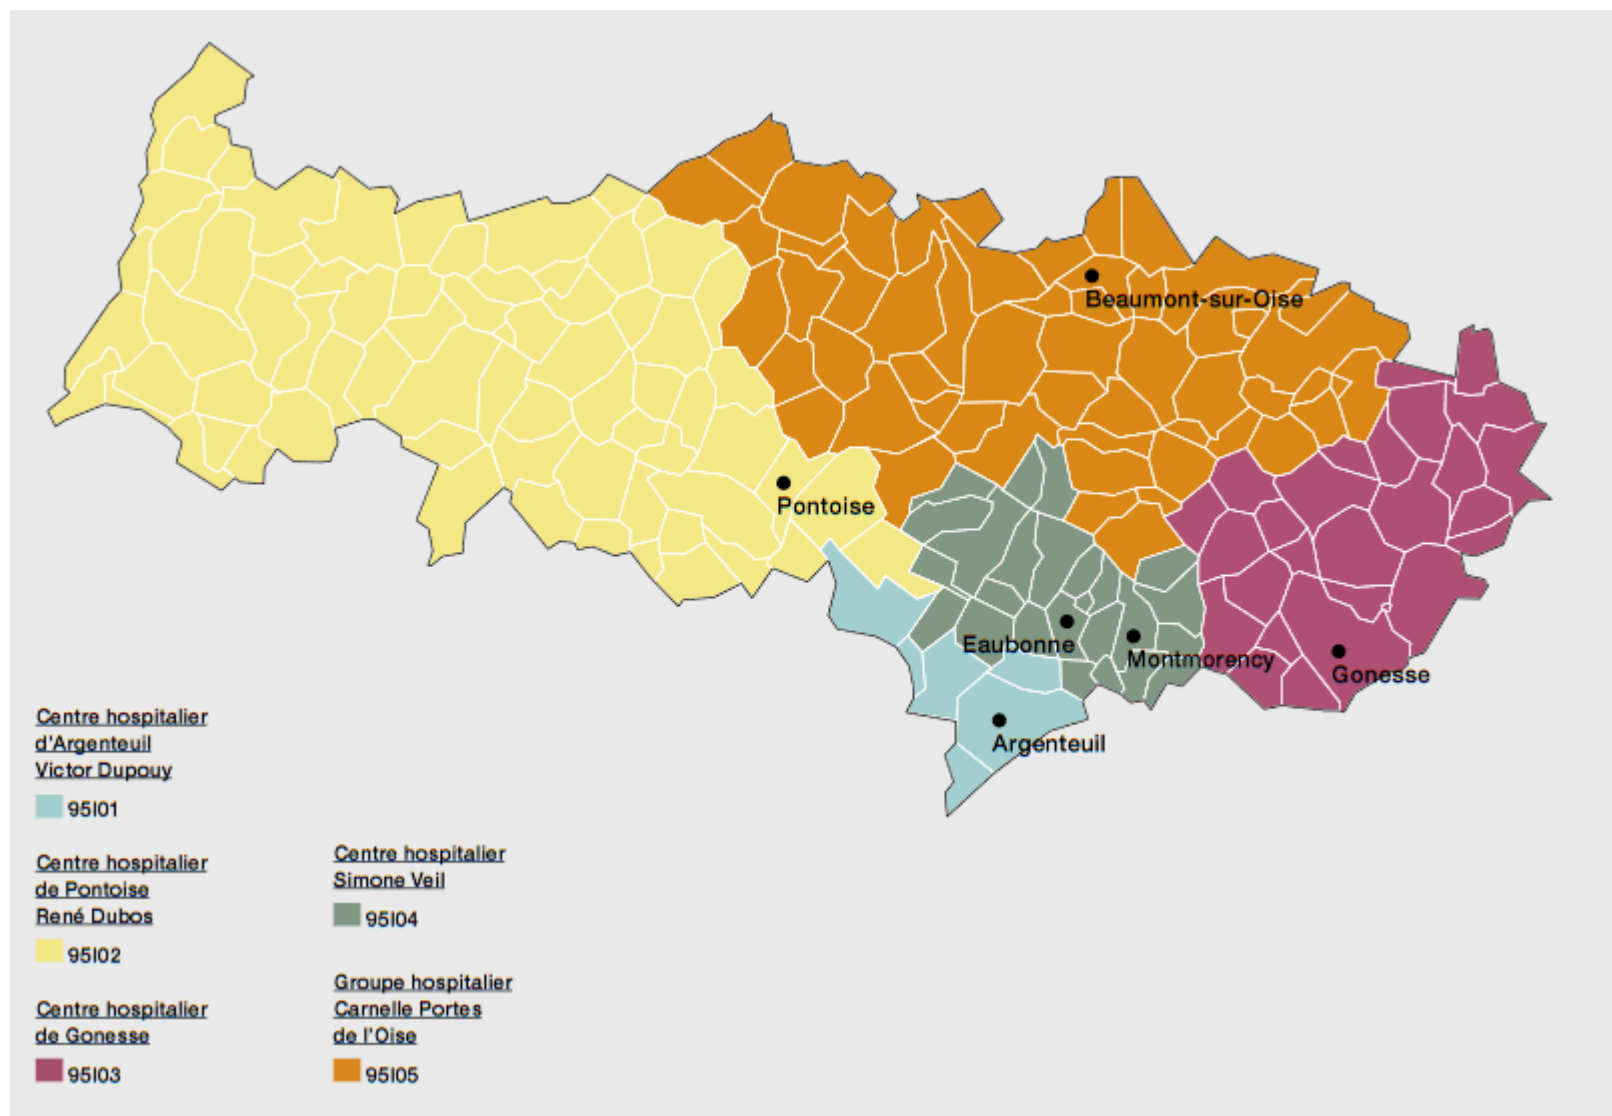

Sectorisation Val d'Oise

Secteur de l'U.T.A.L.

Secteur de Pontoise

Ableiges	Courdimanche	Moussy
Aincourt	Eragny sur Oise	Neuilly en vexin
Ambleville	Frémenville	Neuville
Amenucourt	Frémécourt	Nucourt
Arthies	Gadancourt	Omerville
Avernes	Genainville	Osny
Bantheleu	Génicourt	Pierrelaye
Boisemont	Gouzangrez	Pontoise
Boissy l'Aillerie	Grisy les Plâtres	Puiseux-Pontoise
Bray et Lu	Guiry en Vexin	Sagy
Bréançon	Haute Isle	Santeuil
Brignancourt	Hodent	Seraincourt
Buhy	Jouy le Moutier	Saint Clair sur Epte
Cergy	La Chapelle en Vexin	Saint Cyr en Arthies
Cergy le Haut	La Roche Guyon	Saint Gervais
Cergy St Christophe	Le Bellay en Vexin	Saint Ouen
Charmont	Le Heaulme	l'Aumône
Chars	Le Perchay	Théméricourt
Chaussy	Longuesse	Us
Chérence	Magny en Vexin	Vétheuil
Cléry-en-Vexin	Marines	Vienne en Arthies
Commeny	Maudetour en Vexin	Vigny
Condecourt	Menucourt	Villers en Arthies
Cormeilles en Vexin	Montgeroult	Wy dit Joli Village
Courcelles sur Viosne	Montreuil sur Epte	

Secteur de Beaumont-sur-Oise

Amainville	Frouville	Nerville la Forêt
Arronville	Haravilliers	Nesles la Vallée
Asnières sur Oise	Hedouville	Nointel
Auvers sur Oise	Hérouville	Noisy sur Oise
Baillet en France	Jagny sous Bois	Parmain
Beaumont sur Oise	L'Isle Adam	Persan
Bellefontaine	Labbeville	Presles
Belloy en France	Lassy	Ronquerolles
Bernes sur Oise	Le Plessis Luzarches	Seugy
Berville	Livilliers	Saint Martin du
Bouffemont	Luzarches	Tertre
Bruyères sur Oise	Maffliers	Theuville
Butry sur Oise	Mareil en France	Vallangoujard
Champagne sur Oise	Menouville	Valmondois
Chaumontel	Mériel	Viarmes
Domont	Méry sur Oise	Villaines sous Bois
Ennery	Moisselles	Villiers Adam
Epiais Rhus	Montsoult	Villiers le Sec
Épinay-Champlâtreux	Mours	